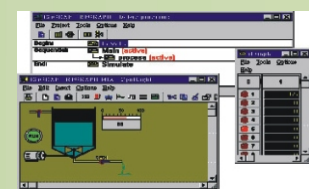

開發/圖控軟體

ISaGRAF