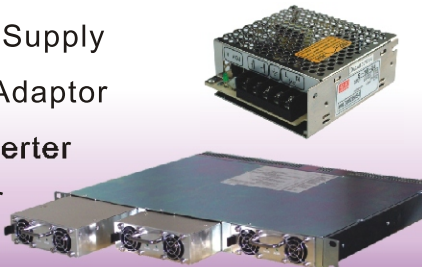

人機介面

- GD17-BST/CST ● GM084
- GD035/GD037 ● GM121
- GD057-BST/TST ● PB17M
- GD080-VNT ● GX080-TFT
- GD084-TNT ● GX084-TFT
- GD104-VNT ● GX121-TFT
- GD121-TNT ● GW121-TFT

工業級觸控式電腦

- 直流信號隔離傳送器
- 溫度/溼度傳送器
- 荷重元件隔離傳送器
- 壓力傳送器
- 電阻式溫度隔離傳送器
- 電位計隔離雙輸出傳送器
- 交流電壓/電流隔離傳送器
- 微電腦型類比信號隔離傳送器
- 微電腦型數學演算式隔離傳送器

- 開縫型/止付螺絲固定式/撓性聯軸器
- 塑膠/止付螺絲固定式/撓性聯軸器
- 十字滑動型/夾緊式/撓性聯軸器
- 開縫型/夾緊式/撓性聯軸器
- 爪型/夾緊式/撓性聯軸器
- 鋼片/夾緊式/撓性聯軸器

聯軸器

電源供應器

- AC-DC Power Supply
- Desktop Power Supply
- Open P.C.B. Power Supply
- Battery Charger Power Supply
- Enclosed Switching Power Supply

- Video Game Power Supply
- Wall-Mount Power Adaptor
- DC to AC Power Inverter
- DC to DC Converter
- EMI & PFC Filter

PLC

- 三菱可程式控制器
- Q系列/A系列/FX系列
- 士林可程式控制器
- 永宏可程式控制器
- 國際可程式控制器
- FP0/FP1/FP2/FP3/FP10SH