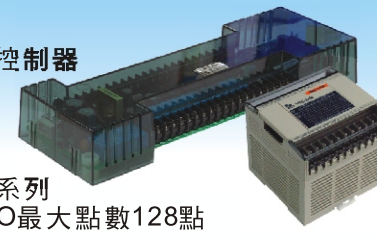

- Video Game Power Supply
- Wall-Mount Power Adaptor
- DC to AC Power Inverter
- DC to DC Converter
- EMI & PFC Filter

PLC

- 三菱可程式控制器
- Q系列/A系列/FX系列
- 士林可程式控制器
- 永宏可程式控制器
- 國際可程式控制器
- FP0/FP1/FP2/FP3/FP10SH

- VIGOR 可程式控制器
- V系列
- > 可完全取代士林A1可程式控制器
- > I/O點數20~120點
- VB系列
- > I/O最大點數256點
- M系列
- > I/O最大點數1024點
- VH系列
- > I/O最大點數128點

自動控制器材

- 溫度錶/紅外線測溫器
- 分散式I/O模組
- 超音波檢知器/ LVDT
- 省配線I/O模組
- Load-Cell 荷重元
- 設定顯示器
- 伺服馬達及驅動器
- SSR / SCR
- 數位語音控制器
- 計時器/計數器
- 馬達緩衝起動器
- 端子台 ● 變頻器