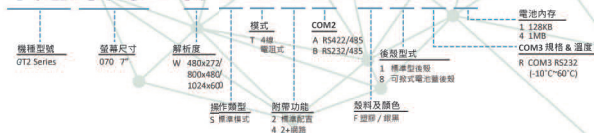

型號		GT2070-WST__-F1R1
顯示	尺寸	7.0 吋
	解析度	800*480
	液晶屏類型	TFT 彩色觸控螢幕 (LED 背光)
	液晶屏色彩	65536 色
	背光壽命 (hr)	20,000
	液晶屏亮度 (cd/m ²)	400 (備註2)
觸控面板		4 線電阻式
中央處理器		RISC ARM9 32Bit
電池記憶體		128KB (optional: 1MB)
工作記憶體 (OP)		64MB
程式記憶體 (AP)		約 40MB
萬年曆 (RTC)		有 (一次性電池, 待機時間最少 5 年)
畫面數量		7999 頁
巨集指令數量		無限制
通訊接口	Micro SD 插槽	有
	USB 主端	有 (USB2.0)
	USB 從端	有 (USB2.0)
	串口 (Com1)	RS232/422/485 (DB9)
	串口 (Com2)	A-RS422/485 B-RS232/485 (5-Pin Terminal)
	串口 (Com3)	RS232 (DB9)
	乙太網口	2: 無 / 4: 有
前置功能鍵		無 (可選購)
音訊輸出 (選購)		無
視訊輸入 (選購)		無
前置 USB 主端		無 (可選購)
電源	輸入電壓	24VDC±10% (隔離式電源)
	消耗功率	20W
環境	操作溫度	-10°C~60°C
	相對濕度	10% ~ 90%
	衝擊測試 (操作)	Half sine, 20G, 11ms duration
	振動測試 (操作)	Random vibration 1 Grms (5 ~ 500 Hz)
	FCC	FCC Part 15 Class A
	CE	EN61000-6-2, EN61000-6-4
	UL 認證	無 (預計明年)
	前面板防護等級	IP66
	冷卻方式	自然冷卻
	面板尺寸 WxHxD (mm) (備註1)	
開孔尺寸 (mm)		175 x 132.5 mm (開孔相容於PT070)
淨重 (Kg)		0.5

*備註一：因TP與membrane透光率，會影響實際亮度

*備註二：產品深度包含端子頭高度 / 不含前面板

GT2 070 - WST 4 B - F 1 R 1

命名原則